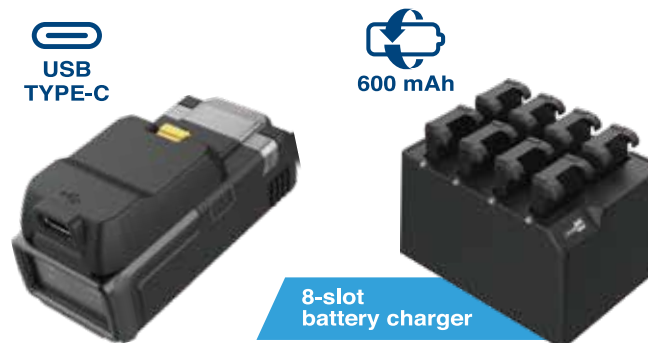

Сменные аксессуары сокращают время простоя

Аккумулятор емкостью 600 мА/ч, который легко сменить на ходу, рассчитан на 8 часов работы, что соответствует полной рабочей смене. Универсальные способы зарядки WR30 в сочетании с зарядным устройством для нескольких аккумуляторов гарантируют бесперебойный рабочий процесс.